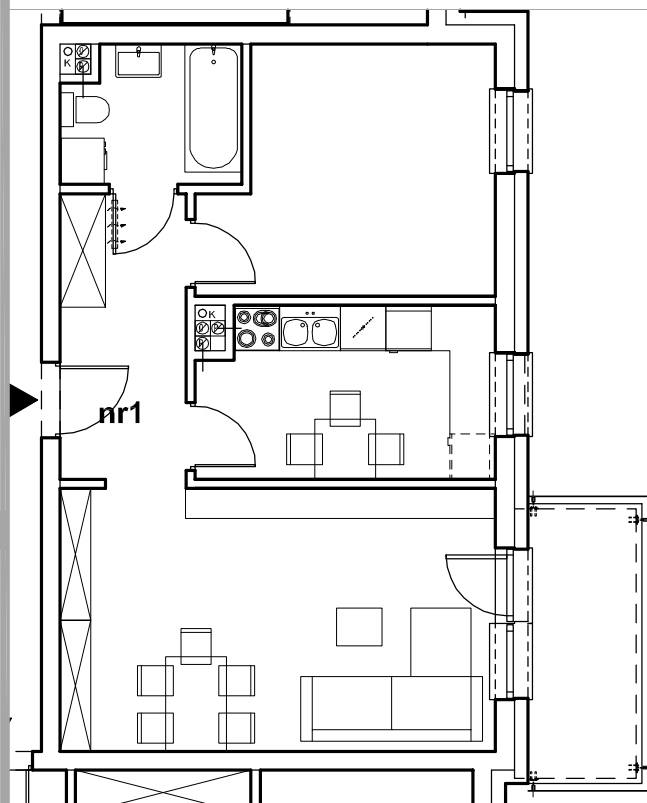

# Piła, ul. Ofiar Katynia

numer  
mieszkania

# 1

poziom  
parter

powierzchnia  
mieszkania  
**50.33m<sup>2</sup>**

Przedpokój	–	6.17m <sup>2</sup>
Pokój rodzinny	–	19.77m <sup>2</sup>
Pokój	–	11.65m <sup>2</sup>
Kuchnia	–	8.63m <sup>2</sup>
Łazienka	–	4.11m <sup>2</sup>
RAZEM nr1		50.33m <sup>2</sup>