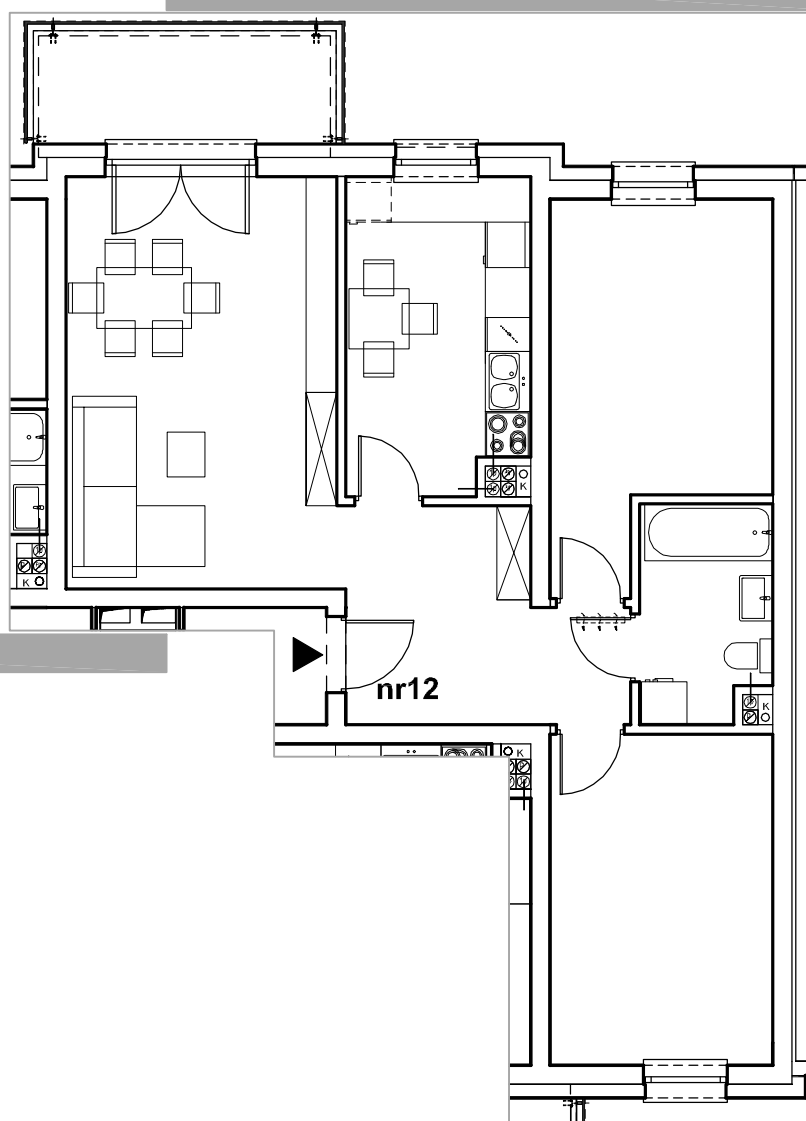

Piła, ul. Ofiar Katynia

numer  
mieszkania

**12**

poziom  
**I piętro**

powierzchnia  
mieszkania  
**68.60m<sup>2</sup>**

Przedpokój	–	9.02m <sup>2</sup>
Pokój rodzinny	–	19.33m <sup>2</sup>
Pokój	–	12.84m <sup>2</sup>
Pokój	–	12.77m <sup>2</sup>
Kuchnia	–	9.86m <sup>2</sup>
Łazienka	–	4.78m <sup>2</sup>
RAZEM nr12		68.60m <sup>2</sup>