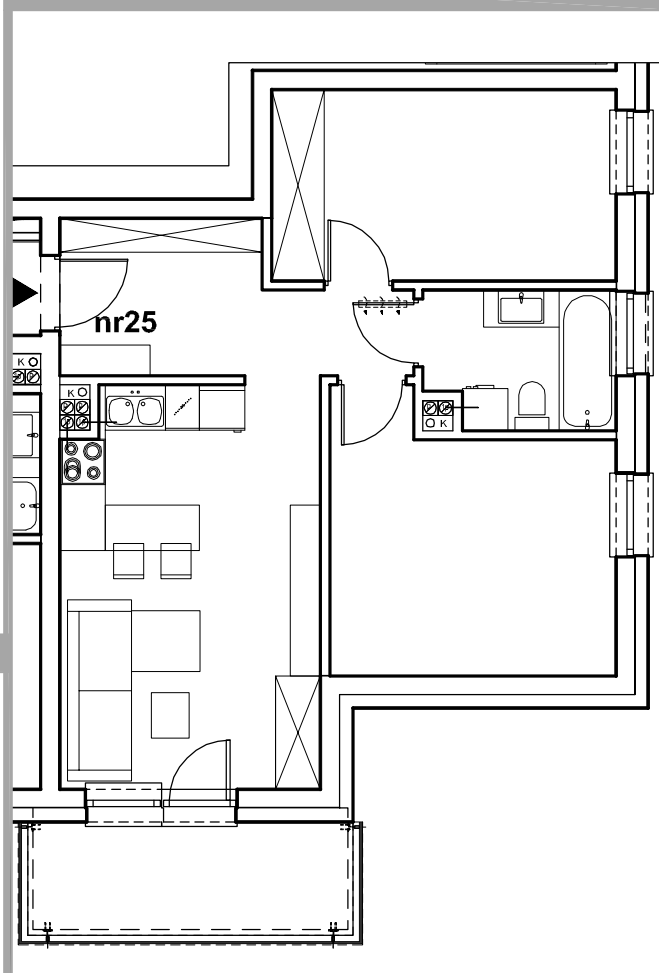

# Piła, ul. Ofiar Katynia

numer  
mieszkania

# 25

poziom  
I piętro

powierzchnia  
mieszkania  
**53.81m<sup>2</sup>**

Przedpokój	–	7.7m <sup>2</sup>
Pokój rodz+aneks kuch.	–	17.91m <sup>2</sup>
Pokój	–	12.45m <sup>2</sup>
Pokój	–	11.37m <sup>2</sup>
Łazienka	–	4.38m <sup>2</sup>
<b>RAZEM nr25</b>		<b>53.81m<sup>2</sup></b>