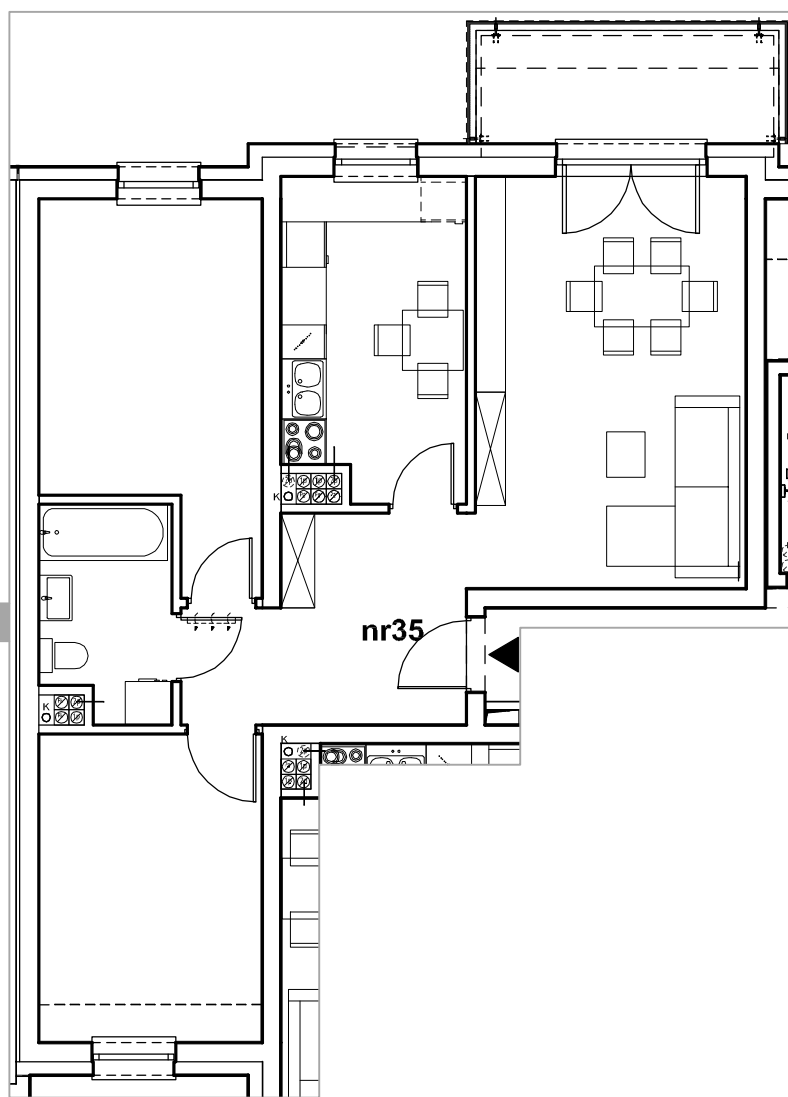

Piła, ul. Ofiar Katynia

numer  
mieszkania

**35**

poziom  
**II piętro**

powierzchnia  
mieszkania  
**67.51m<sup>2</sup>**

Przedpokój	–	8.78m <sup>2</sup>
Pokój rodzinny	–	19.33m <sup>2</sup>
Pokój	–	12.84m <sup>2</sup>
Pokój	–	11.9m <sup>2</sup>
Kuchnia	–	9.99m <sup>2</sup>
Łazienka	–	4.67m <sup>2</sup>
RAZEM nr35		67.51m <sup>2</sup>